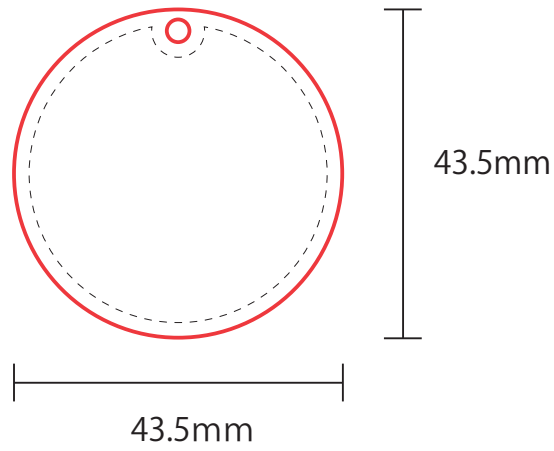

アクリルキーホルダーデザイン用テンプレート

イヤホンリール型

丸型

四角型

楕円型

オニギリ型

オリジナル形状

50mm×50mm内に収まる形状で
デザインして下さい。

— 赤線 → カットライン

- ・ 印刷範囲はカットラインより2mm内側(点線内)となります。
- ・ 印刷の解像度は最大1440ppiまで再現可能です。(なるべく大きいデータ推奨)