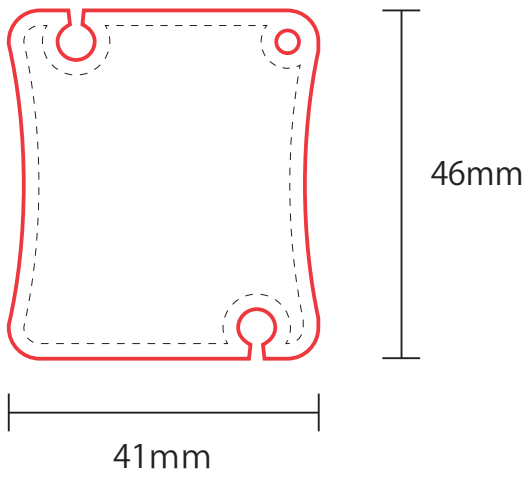

アクリルキーホルダーデザイン用テンプレート

イヤホンリール型

丸型

四角型

楕円型

オニギリ型

オリジナル形状

50mm×50mm内に収まる形状で
デザインして下さい。

— 赤線 → カットライン

- ・ 印刷範囲はカットラインより2mm内側(点線内)となります。
- ・ 印刷の解像度は最大1440ppiまで再現可能です。(なるべく大きいデータ推奨)