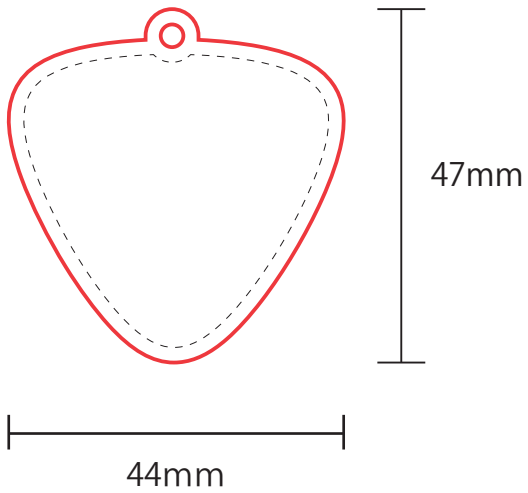

アクリルキーホルダーデザイン用テンプレート

イヤホンリール型

丸型

四角型

楕円型

オニギリ型

オリジナル形状

50mm×50mm内に収まる形状で
デザインして下さい。

— 赤線 → カットライン

- ・ 印刷範囲はカットラインより2mm内側(点線内)となります。
- ・ 印刷の解像度は最大1440ppiまで再現可能です。(なるべく大きいデータ推奨)