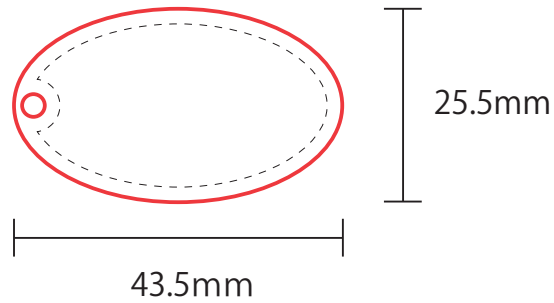

アクリルキーホルダーデザイン用テンプレート

イヤホンリール型

丸型

四角型

楕円型

オニギリ型

オリジナル形状

50mm×50mm内に収まる形状で
デザインして下さい。

— 赤線 → カットライン

- ・ 印刷範囲はカットラインより2mm内側(点線内)となります。
- ・ 印刷の解像度は最大1440ppiまで再現可能です。(なるべく大きいデータ推奨)