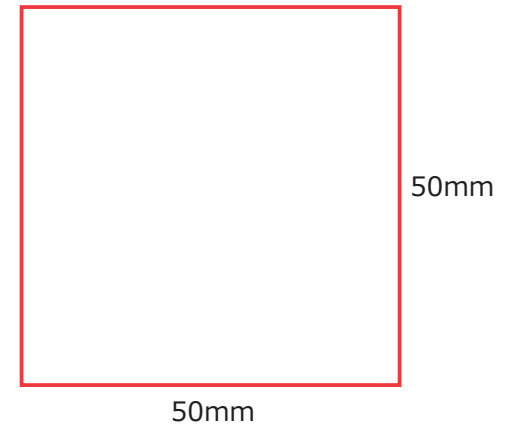

アクリルキーホルダーデザイン用テンプレート

イヤホンリール型

丸型

四角型

楕円型

オニギリ型

オリジナル形状

50mm×50mm内に収まる形状で
デザインして下さい。

— 赤線 → カットライン

- ・ 印刷範囲はカットラインより2mm内側(点線内)となります。
- ・ 印刷の解像度は最大1440ppiまで再現可能です。(なるべく大きいデータ推奨)