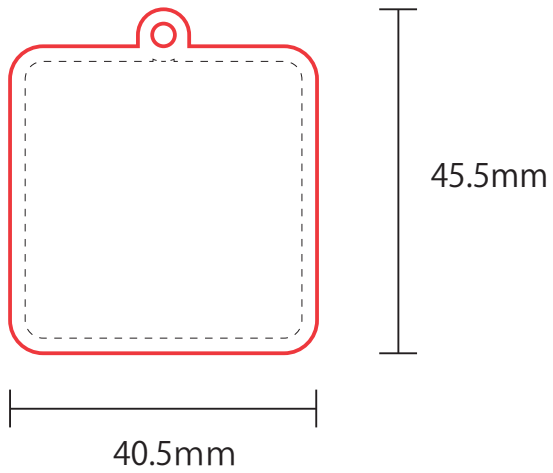

アクリルキーホルダーデザイン用テンプレート

イヤホンリール型

丸型

四角型

楕円型

オニギリ型

オリジナル形状

50mm×50mm内に収まる形状で
デザインして下さい。

— 赤線 → カットライン

- ・ 印刷範囲はカットラインより2mm内側(点線内)となります。
- ・ 印刷の解像度は最大1440ppiまで再現可能です。(なるべく大きいデータ推奨)